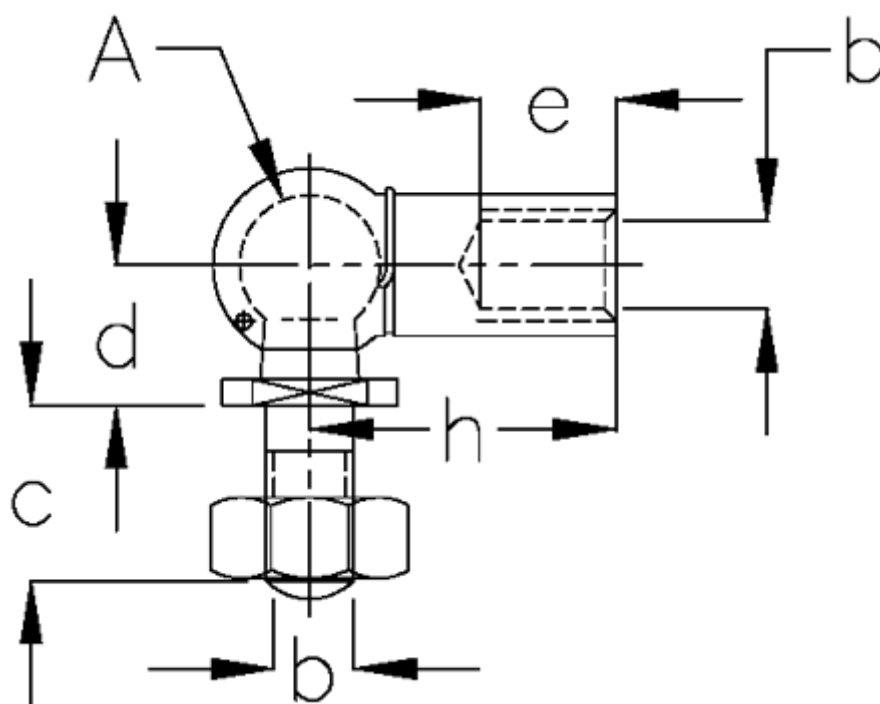

Varenummer: 14022221
Beskrivelse: KLEE Vinkelled CS 10 M6, højre
DIN 71802 stål, forzinket

Mål

A	= 10
b	= M6, højre
c	= 12
d	= 11
e	= 11.5
h	= 25
NV	= 8
vægt kg/1000	= 25.2